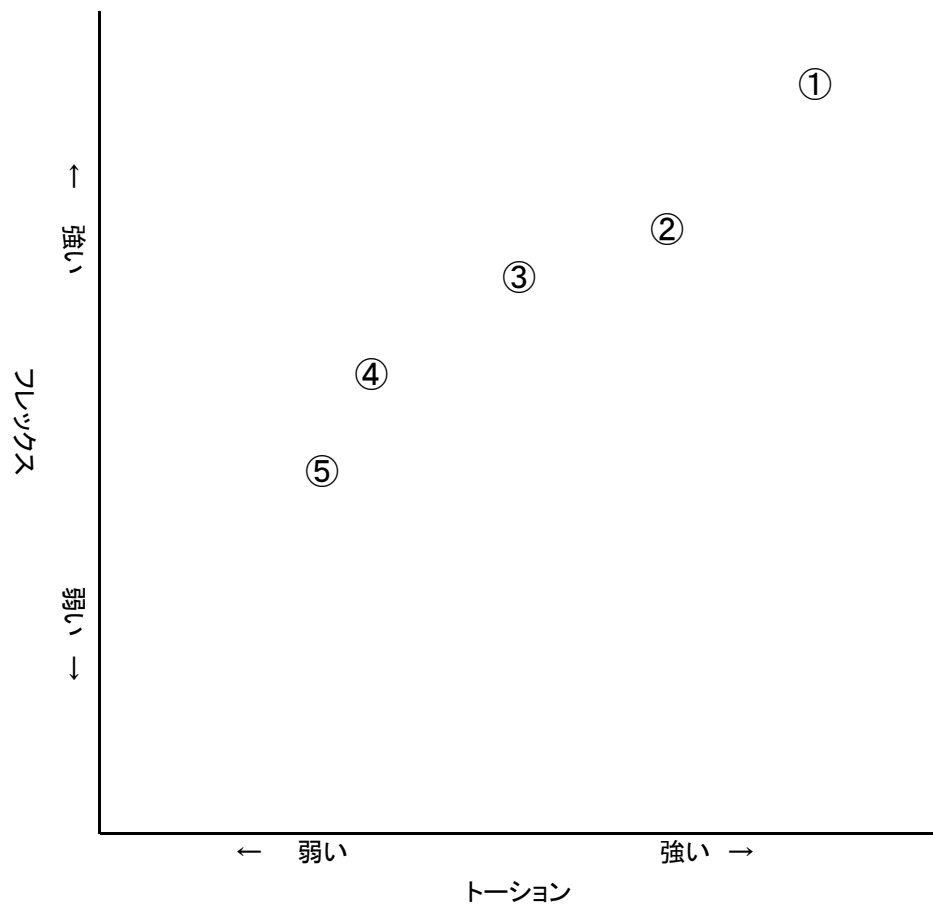

Boiler Plate / Boiler Custom

① Boiler Plate (アイテムNo BP-HD) ハード

② Boiler Plate (アイテムNo BP-MID) ミディアム

③ Boiler Custom (アイテムNo BPC- - -M) ミディアム

④ Boiler Custom (アイテムNo BPC- - -SM) ソフトミディアム

⑤ Boiler Custom (アイテムNo BPC- - -S) ソフト